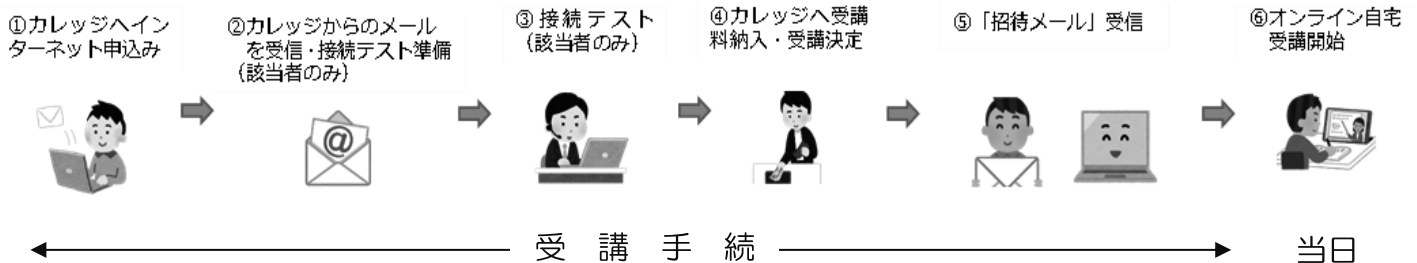

X 令和5年度 後期 県民カレッジ 「オンライン自宅受講」について（ご案内）

『つながる学びわくわく講座』（つながるふるさと学びコース）〈地区単独型〉は、自宅等にいながら学ぶことができる、オンライン自宅受講が可能です。

受講手続きについては、下記の通りです。

1 受講希望申請

・お申込み（受講希望申請）は、インターネット申込みのみとなります。

①ホームページ「とやま学遊ネット」の各地区センタートップページ画面左サイドにある「オンライン自宅受講申込み」に必要な事項を入力し、お申し込みください。カレッジより「申込受付」のメールが返信されます。

2 接続テスト（Wi-Fi 環境での受講を推奨します）

②県民カレッジ オンライン自宅受講を初めて受けられる方には、「接続テスト」（20 分間程度）を実施します。お申込みいただいたメールアドレスへ案内を送信しますので、必ずメール内容をご確認ください。

※「接続テスト」は7月28日（金）から9月6日（水）までに実施します。

※事前に、「Zoom」のインストールをお願いします。

3 受講料納入

③受講料を納入いただいた時点で、正式な受講決定となります。