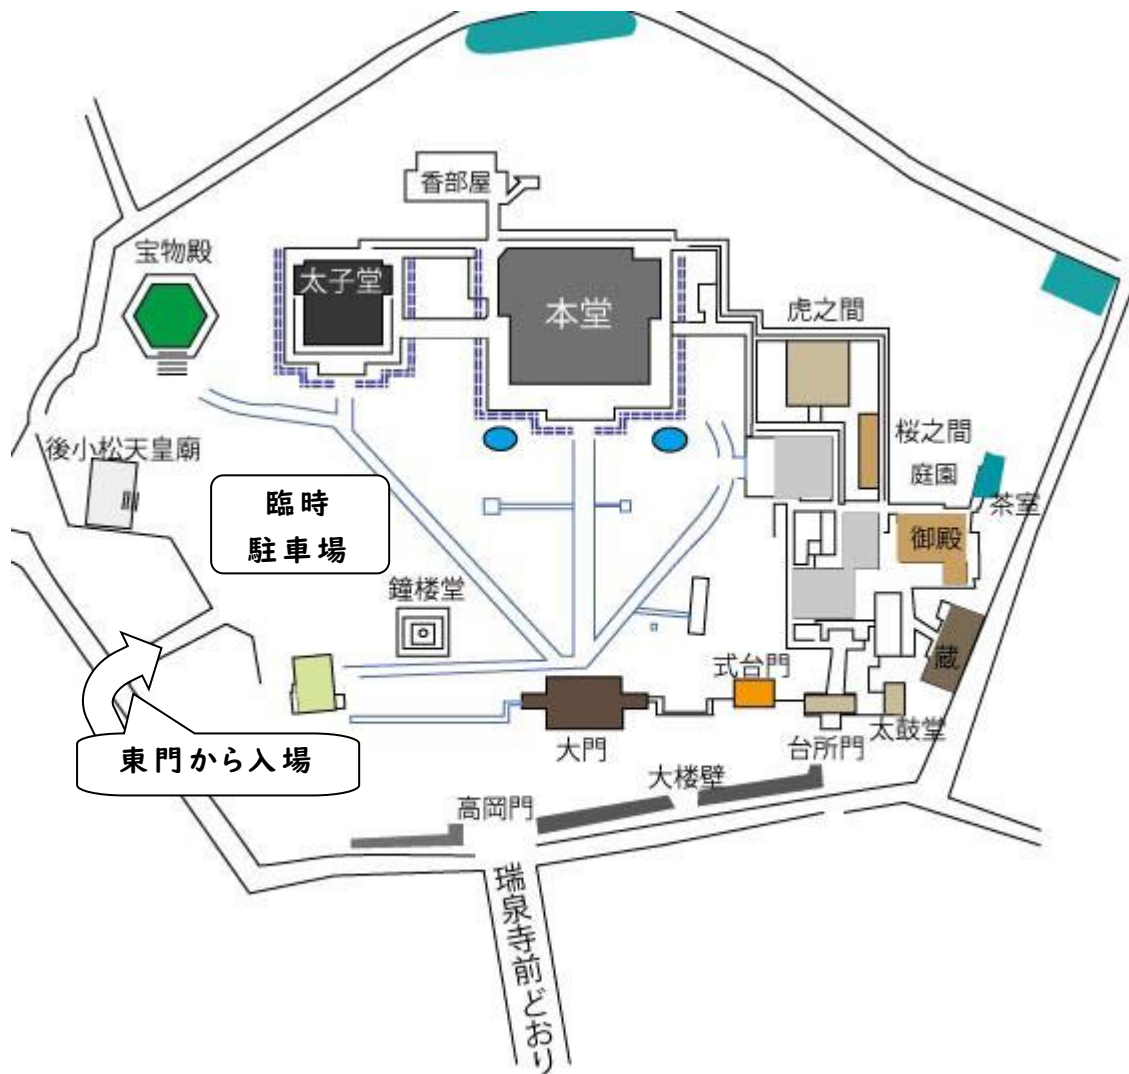

第2回教養講座（現地研修） 井波別院瑞泉寺臨時駐車場のご案内

当日、係員が誘導しますので、指示にしたがって駐車してください。