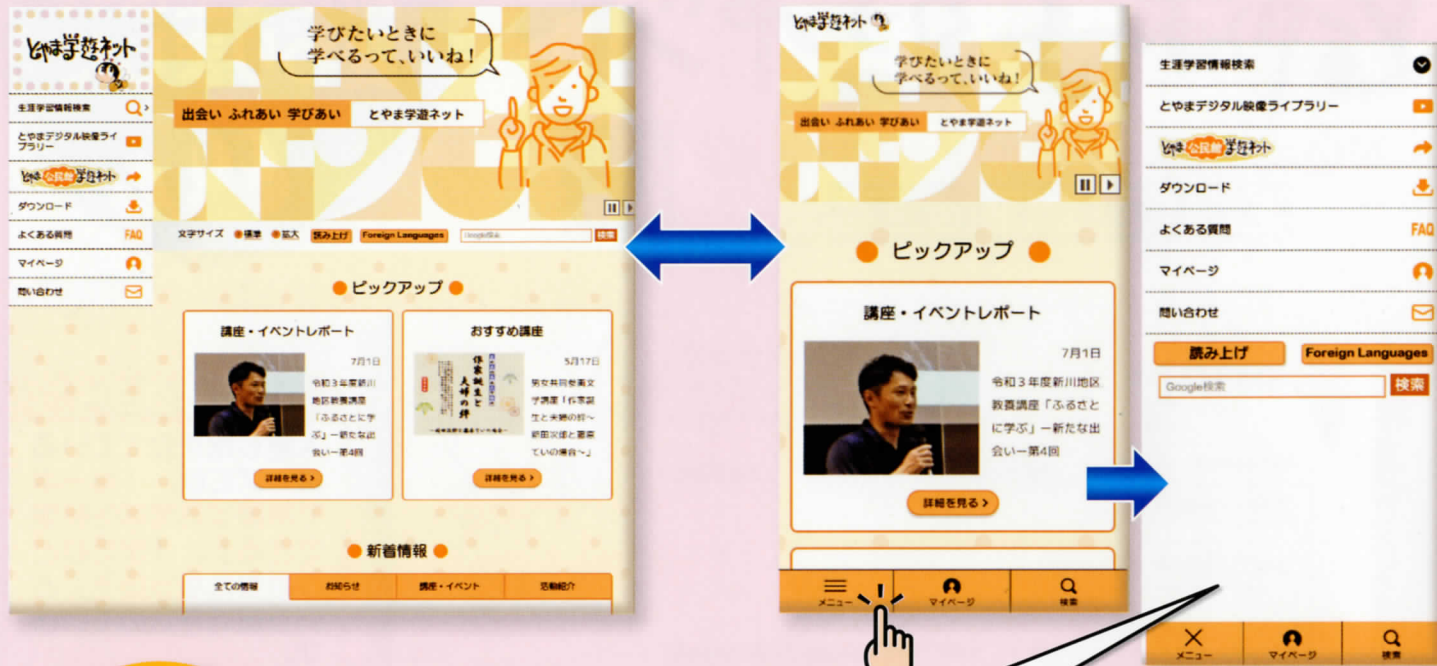

レスポンスデザイン

パソコン、スマートフォン、タブレットなど画面サイズに合わせて表示します。

パソコン版サイズ

スマートフォン版サイズ

メニューを選択すると、このように変わります。

見る

PRスライドバナー

イベントや講座の案内など、複数の画像が一定時間ごとに切り替わるスライド画像です。

学びたいときに学べるって、いいね!

出会い ふれあい 学びあい とやま学遊ネット

文字サイズ ●標準 ●拡大 読み上げ Foreign Languages Google検索

アクセシビリティ

文字サイズの切り替えができます。また、ホームページの情報を音声で利用したい方のために自動読み上げサービス、外国語(英語・中国語・韓国語)で確認したい方のために自動翻訳機能を備えています。

文字サイズ ●標準 ●拡大 読み上げ Foreign Languages

検索条件の分類ごとに登録件数を表示することによって、検索効率が向上します。

クイック条件検索

チェックするだけで情報の絞り込みができます。絞り込んだ情報を並び替えることもできます。