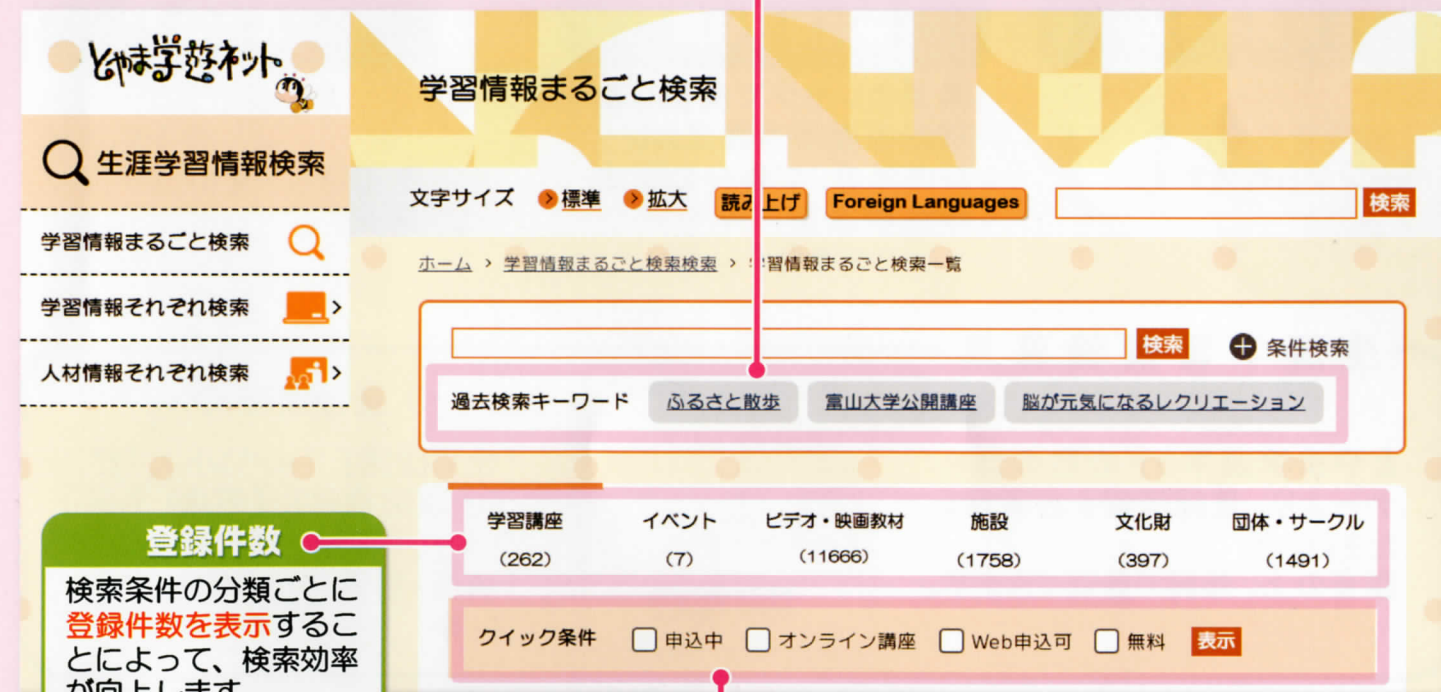

とやま学遊ネットサービス

探す

生涯学習情報検索

まるごと検索の他、学習講座やイベントなど、大分類別の検索ができます。

検索画面

過去検索キーワード

過去の検索において頻出するキーワードを多い順で表示します。

登録件数

検索条件の分類ごとに登録件数を表示することによって、検索効率が向上します。

クイック条件検索

チェックするだけで情報の絞り込みができます。絞り込んだ情報を並び替えることもできます。